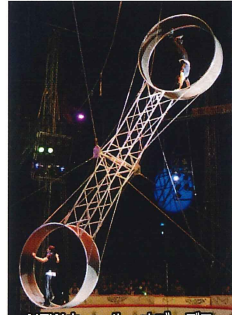

夢のダブル空中ブランコショー

七丁椅子の妙技

坂綱

NEWウィール・オブ・デス 地上15m決死の新空中大車輪

世紀のオートバイショー

世界トップのラテンアメリカン ジャグリングショー

ロシアン空中アクロバットショー

ゆかいで楽しい アメリカンピエロ